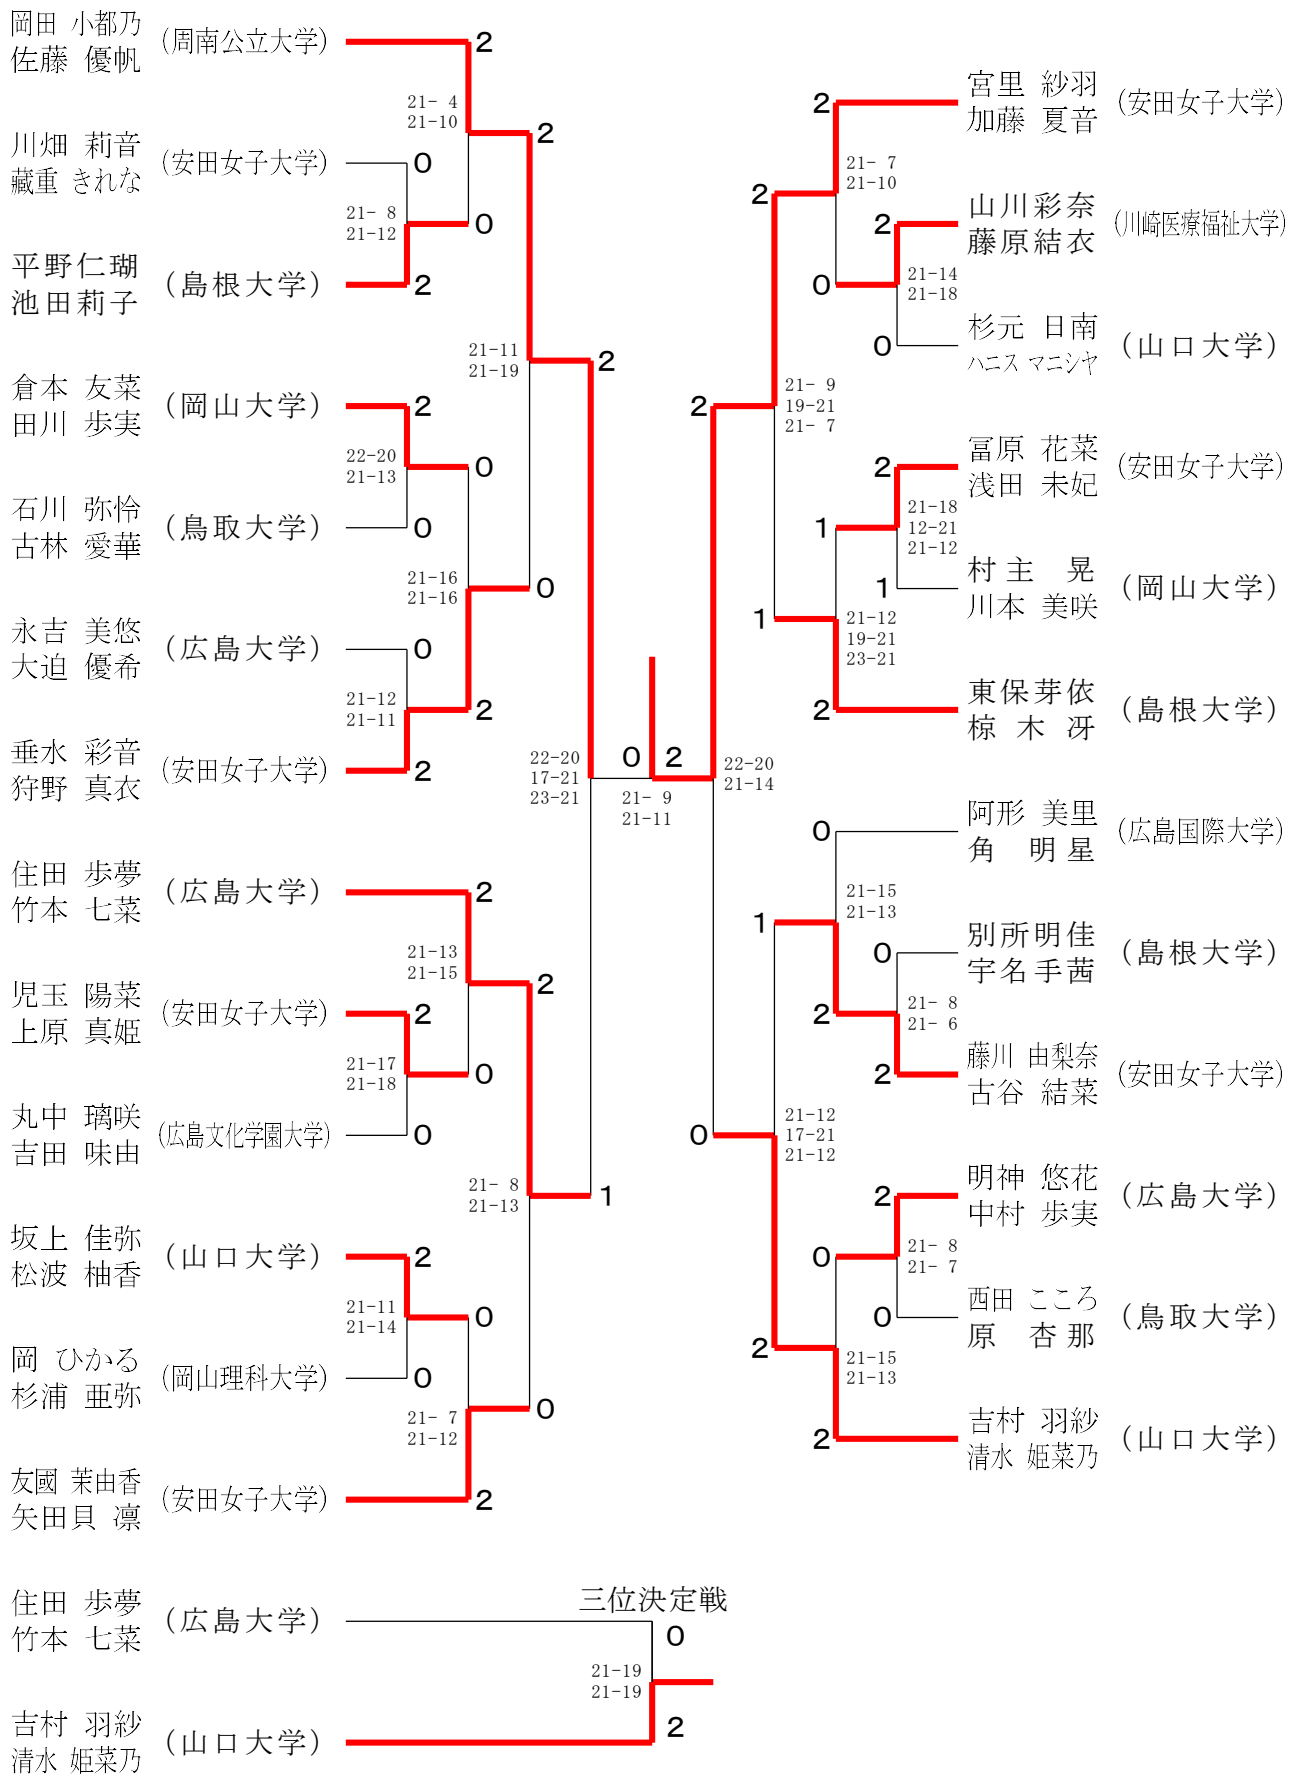

第49回中国学生バドミントン選手権大会

令和6年8月13日 - 16日 鳥取市民体育館

男子単A

第49回中国学生バドミントン選手権大会

令和6年8月13日 - 16日 鳥取市民体育館

男子単B

第49回中国学生バドミントン選手権大会

令和6年8月13日 - 16日 鳥取市民体育館

男子複A

第49回中国学生バドミントン選手権大会

令和6年8月13日 - 16日 鳥取市民体育館

男子複B

第49回中国学生バドミントン選手権大会

令和6年8月13日 - 16日 鳥取市民体育館

女子単A

第49回中国学生バドミントン選手権大会

令和6年8月13日 - 16日 鳥取市民体育館

女子単B

第49回中国学生バドミントン選手権大会

令和6年8月13日 - 16日 鳥取市民体育館

女子複A

第49回中国学生バドミントン選手権大会

令和6年8月13日-16日 鳥取市民体育館

女子複 B	五三	嶋浦	市新	川野	田森	井岡	矢都	島田	新香	井山	勝敗	順位
五嶋 莉子 三浦 蒼依 (安田女子大学)			○ 21-9 21-17		-	-			×		M 1-1 G 2-2 P 60-68	
市川 詩音里 新野 瑠唯 (広島修道大学)	×				×			-		-	M 0-2 G 0-4 P 51-84	
田井 想栞 森岡 咲恵 (川崎医療福祉大学)			○ 21-13 21-12					×			M 1-1 G 2-2 P 63-67	
矢島 果林 都田 仁美 (島根大学)					○ 21-11 21-10				○		M 2-0 G 4-0 P 84-55	
新井 遥 香山 舞 (広島国際大学)	○							×			M 1-1 G 2-2 P 76-60	

第49回中国学生バドミントン選手権大会

令和6年8月13日 - 16日 鳥取市民体育館

混合複

第49回中国学生バドミントン選手権大会

令和6年8月13日-16日 鳥取市民体育館

女子複B決勝トーナメント