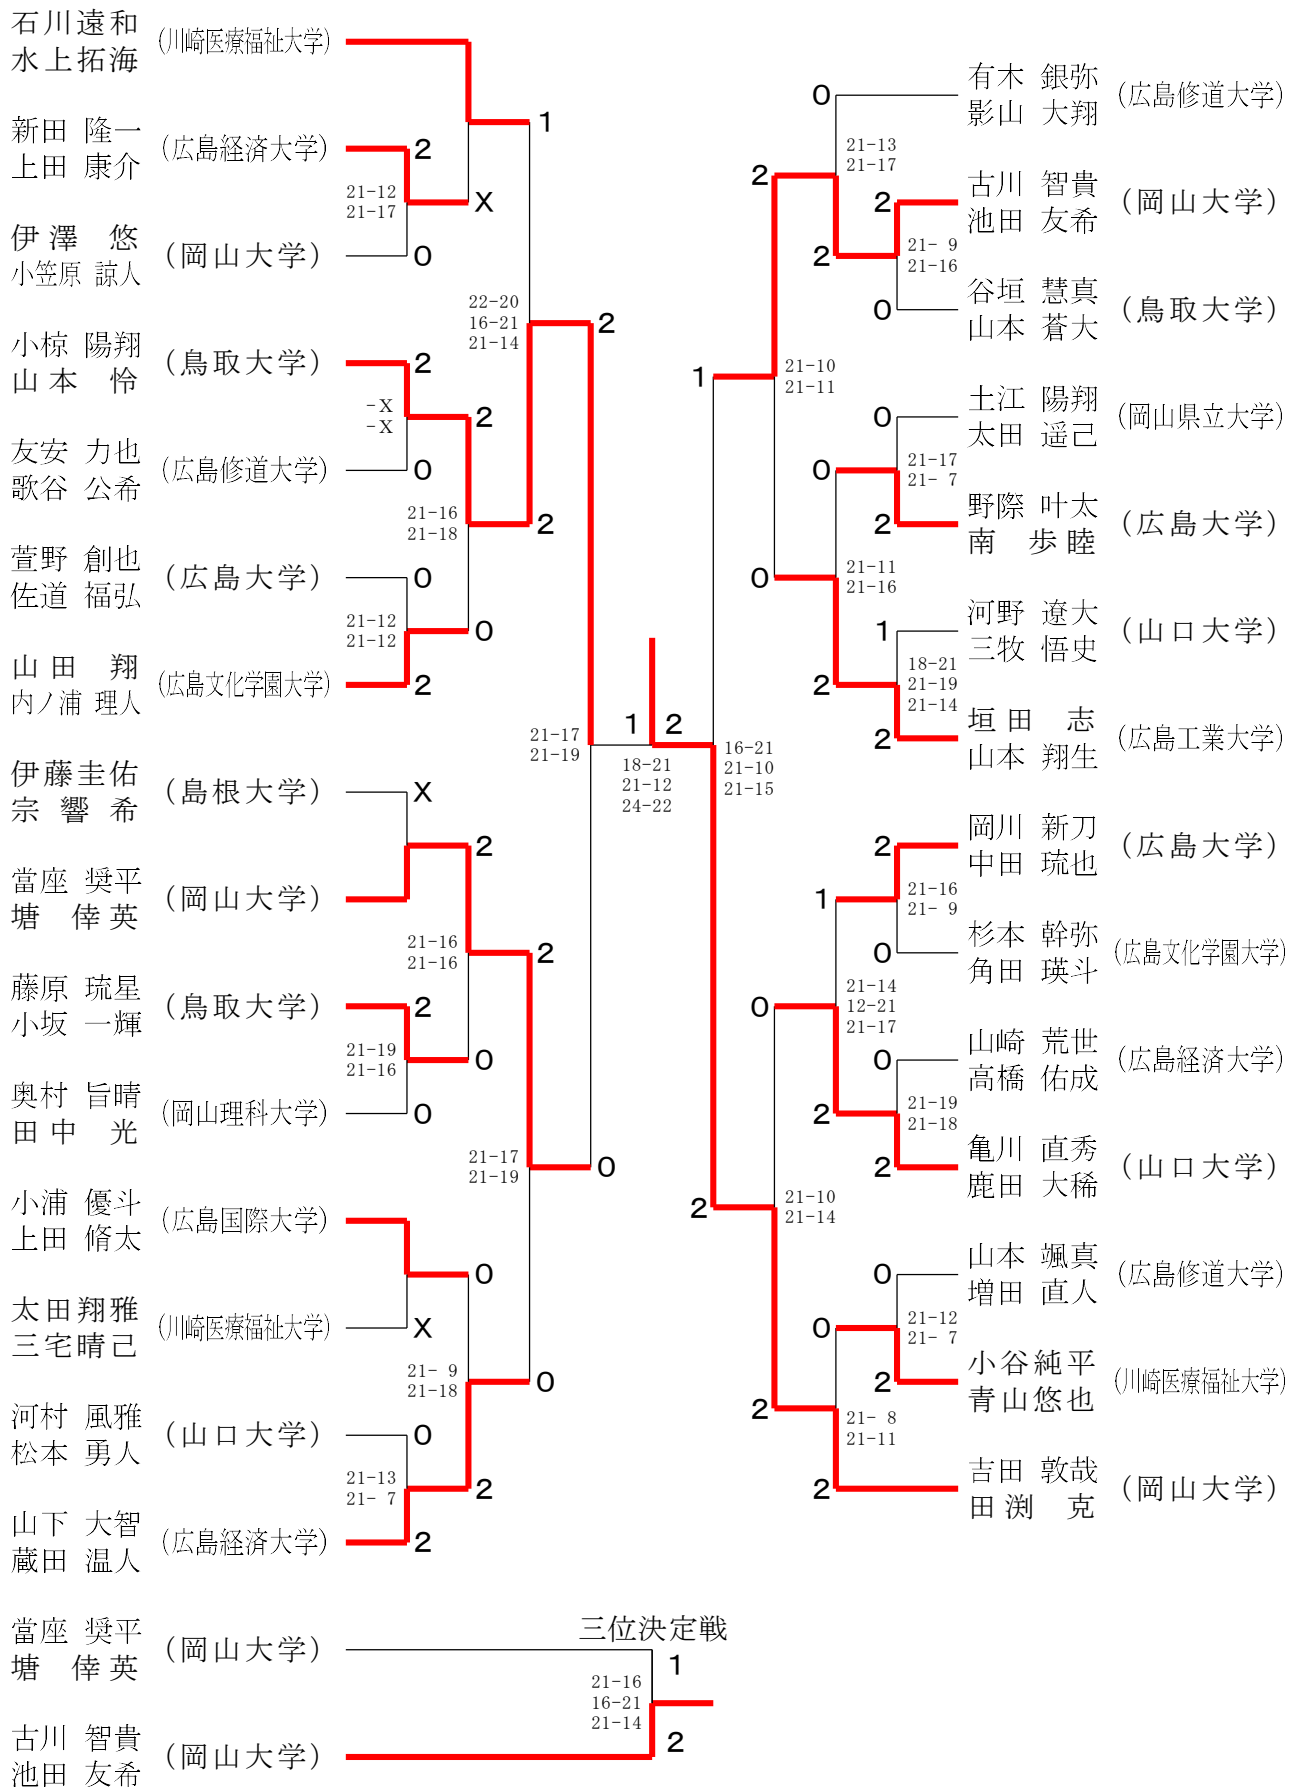

第49回中国学生バドミントン選手権大会

令和6年8月13日 - 16日 鳥取市民体育館

男子単A

第49回中国学生バドミントン選手権大会

令和6年8月13日 - 16日 鳥取市民体育館

男子単B

第49回中国学生バドミントン選手権大会

令和6年8月13日 - 16日 鳥取市民体育館

男子複A

第49回中国学生バドミントン選手権大会

令和6年8月13日 - 16日 鳥取市民体育館

男子複B

第49回中国学生バドミントン選手権大会

令和6年8月13日 - 16日 鳥取市民体育館

女子単A

第49回中国学生バドミントン選手権大会

令和6年8月13日 - 16日 鳥取市民体育館

女子単B

第49回中国学生バドミントン選手権大会

令和6年8月13日 - 16日 鳥取市民体育館

女子複A

第49回中国学生バドミントン選手権大会

令和6年8月13日-16日 鳥取市民体育館

女子複 B	五三	嶋浦	市新	川野	田森	井岡	矢都	島田	新香	井山	勝敗	順位
五嶋 莉子 三浦 蒼依 (安田女子大学)			○ 21-9 21-17		-	-			×		M 1-1 G 2-2 P 60-68	
市川 詩音里 新野 瑠唯 (広島修道大学)	×				×			-		-	M 0-2 G 0-4 P 51-84	
田井 想栞 森岡 咲恵 (川崎医療福祉大学)			○ 21-13 21-12					×			M 1-1 G 2-2 P 63-67	
矢島 果林 都田 仁美 (島根大学)					○ 21-11 21-10				○		M 2-0 G 4-0 P 84-55	
新井 遥 香山 舞 (広島国際大学)	○							×			M 1-1 G 2-2 P 76-60	

第49回中国学生バドミントン選手権大会

令和6年8月13日 - 16日 鳥取市民体育館

混合複

第49回中国学生バドミントン選手権大会

令和6年8月13日-16日 鳥取市民体育館

女子複B決勝トーナメント