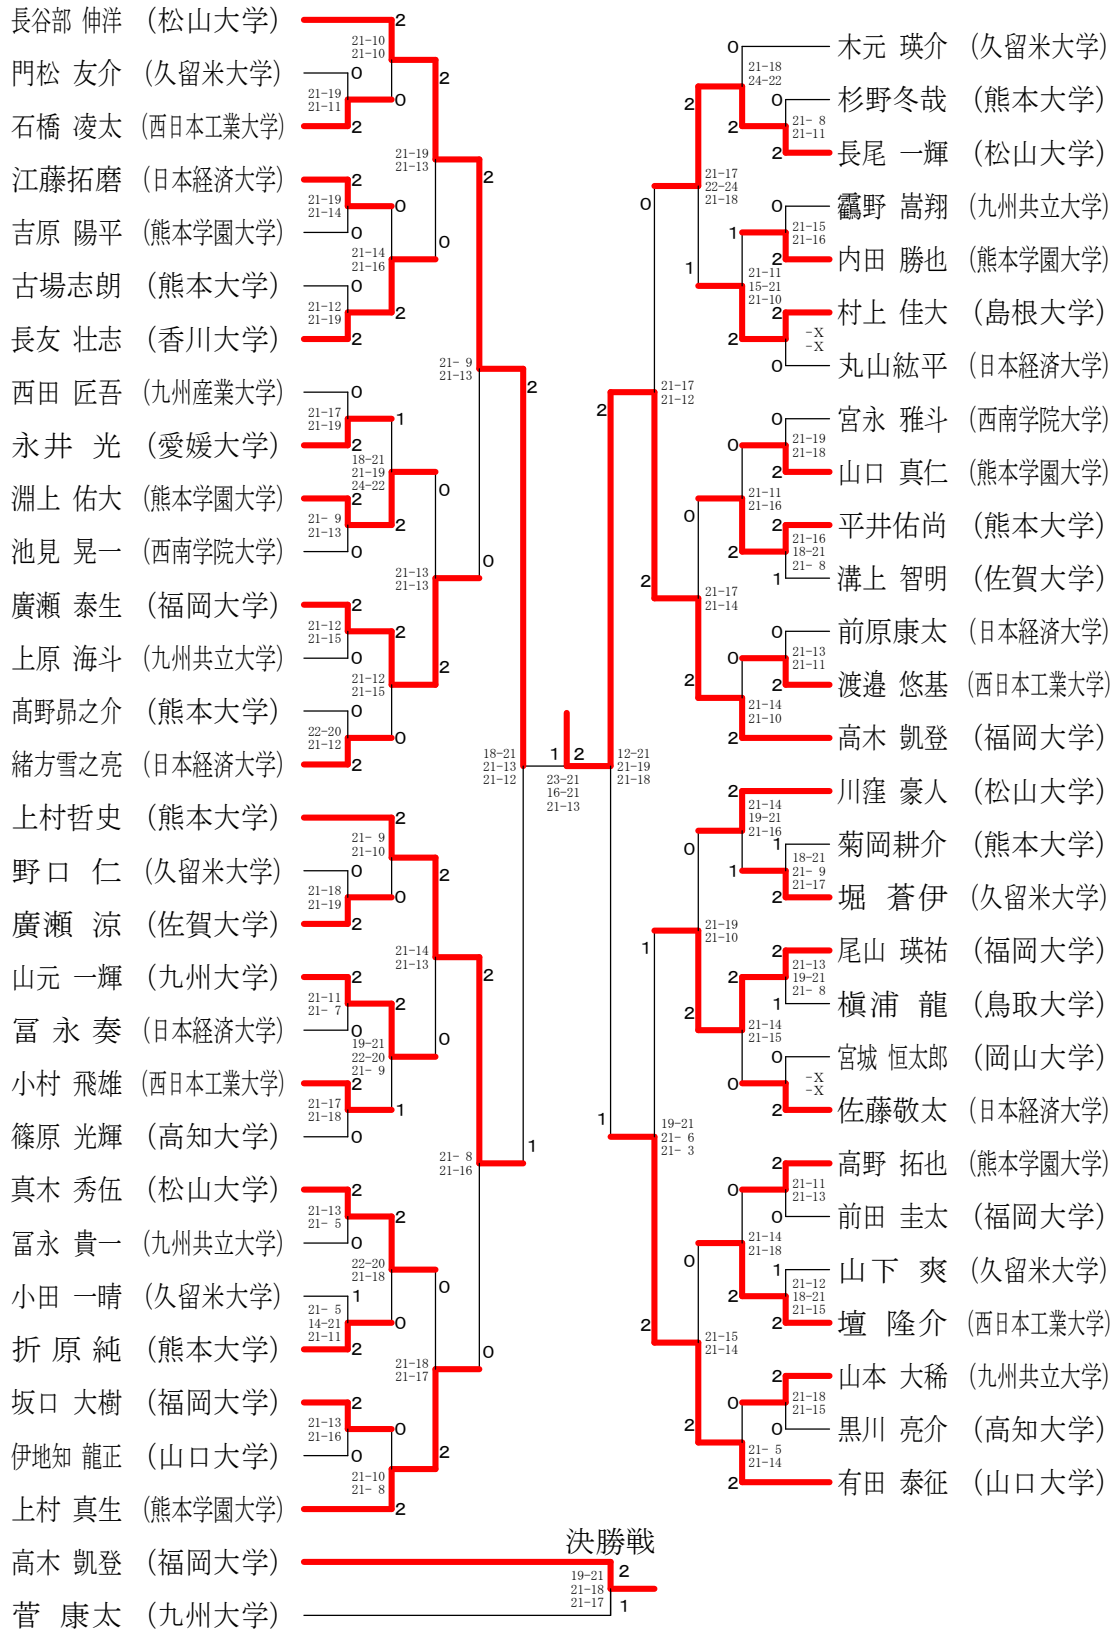

第58回 中国・四国・九州学生バドミントン選手権大会

男子単A-1

第58回 中国・四国・九州学生バドミントン選手権大会

男子単B-1

第58回 中国・四国・九州学生バドミントン選手権大会

男子単B-2

第58回 中国・四国・九州学生バドミントン選手権大会

男子単B-3