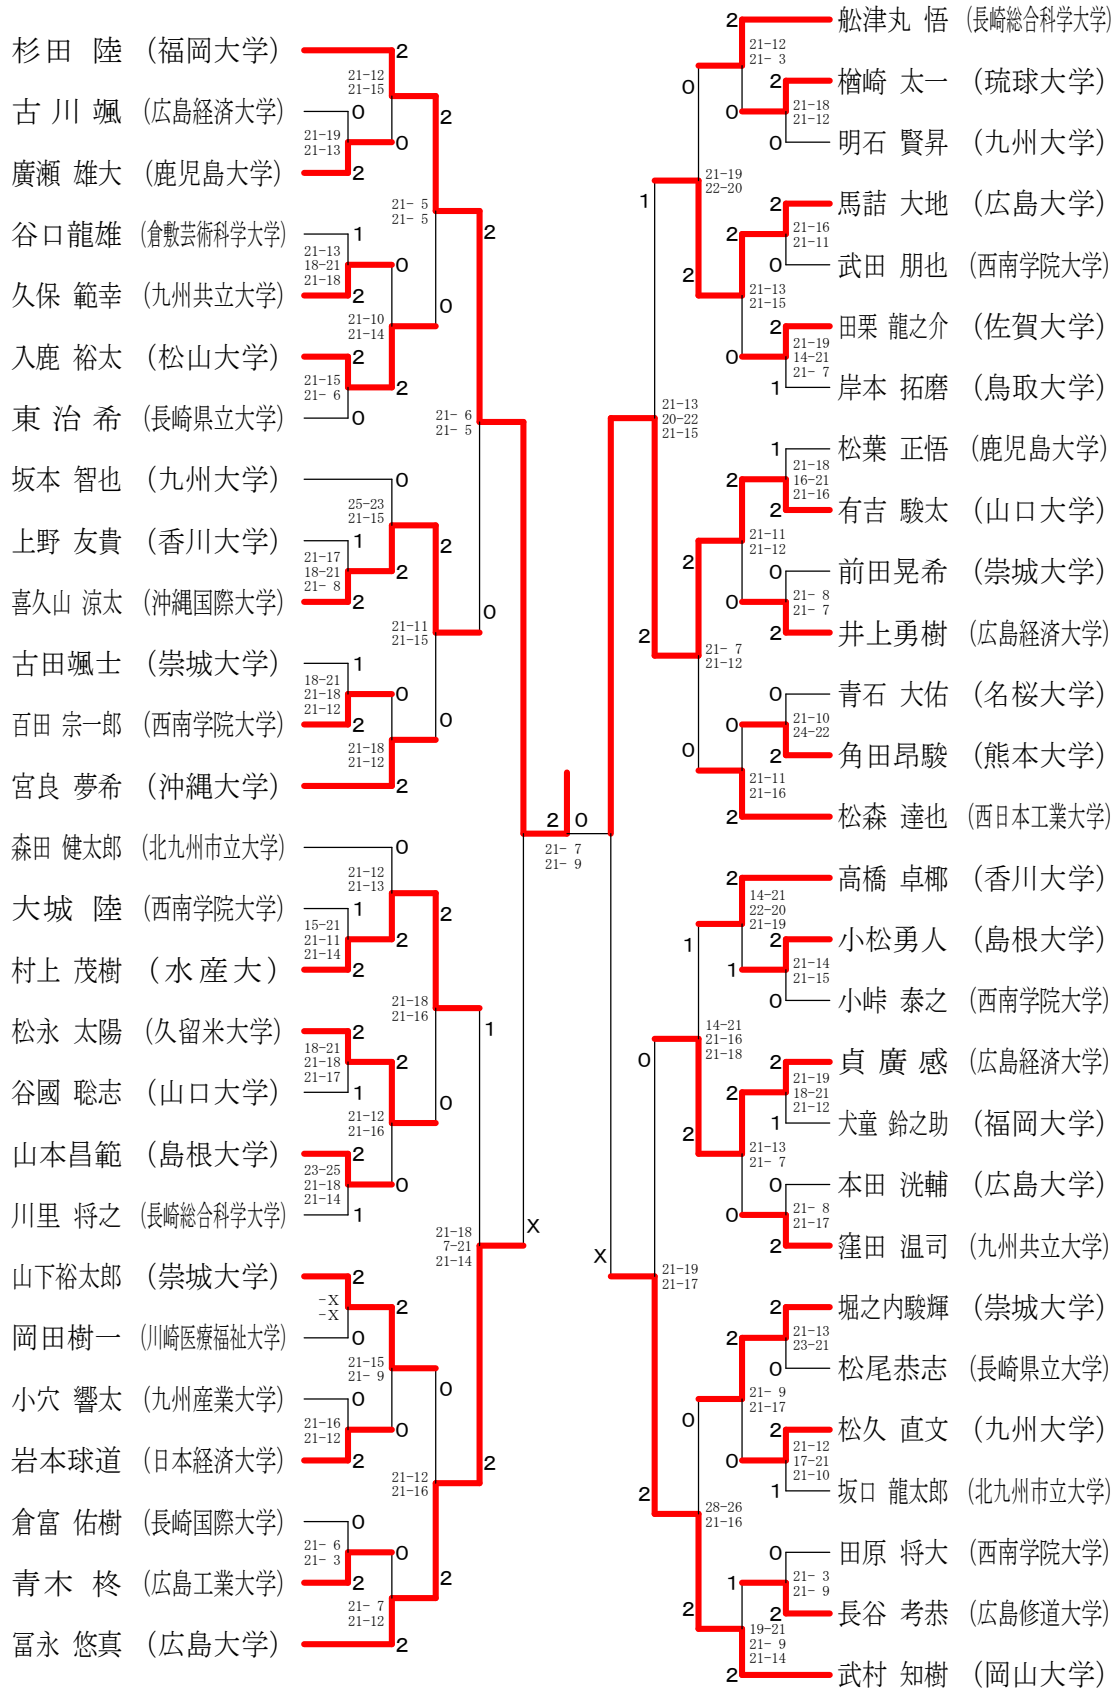

第58回 中国・四国・九州学生バドミントン選手権大会

男子単A-1

第58回 中国・四国・九州学生バドミントン選手権大会

男子単B-1

第58回 中国・四国・九州学生バドミントン選手権大会

男子単B-2

第58回 中国・四国・九州学生バドミントン選手権大会

男子単B-3