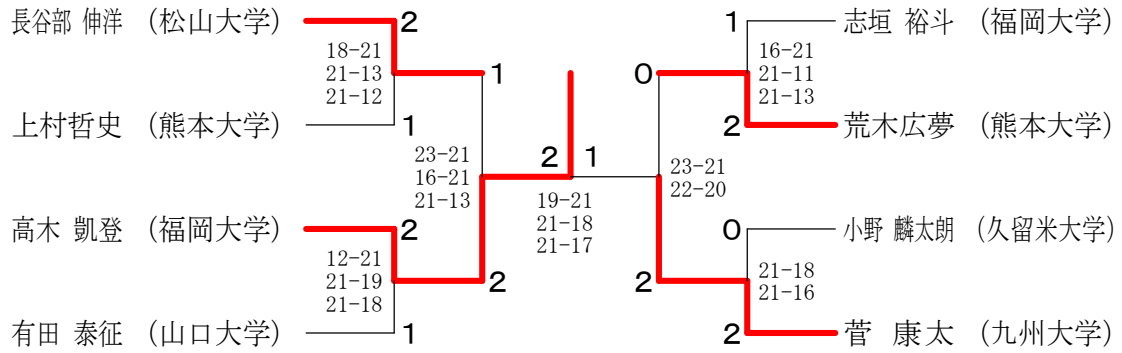

第58回 中国・四国・九州学生バドミントン選手権大会

男子単A