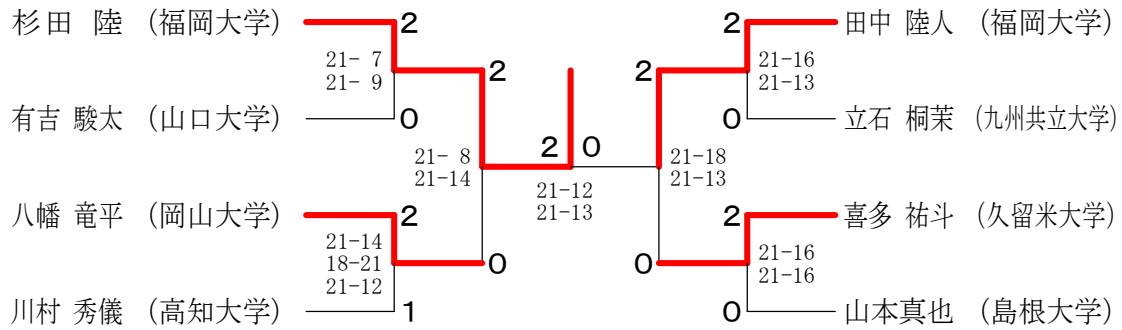

第58回 中国・四国・九州学生バドミントン選手権大会

女子単A

第58回 中国・四国・九州学生バドミントン選手権大会

女子単B-1

第58回 中国・四国・九州学生バドミントン選手権大会

女子単B-2

第58回 中国・四国・九州学生バドミントン選手権大会

女子複A

第58回 中国・四国・九州学生バドミントン選手権大会

男子単A

男子単B

男子複A

男子複B

第58回 中国・四国・九州学生バドミントン選手権大会

女子単A

女子単B