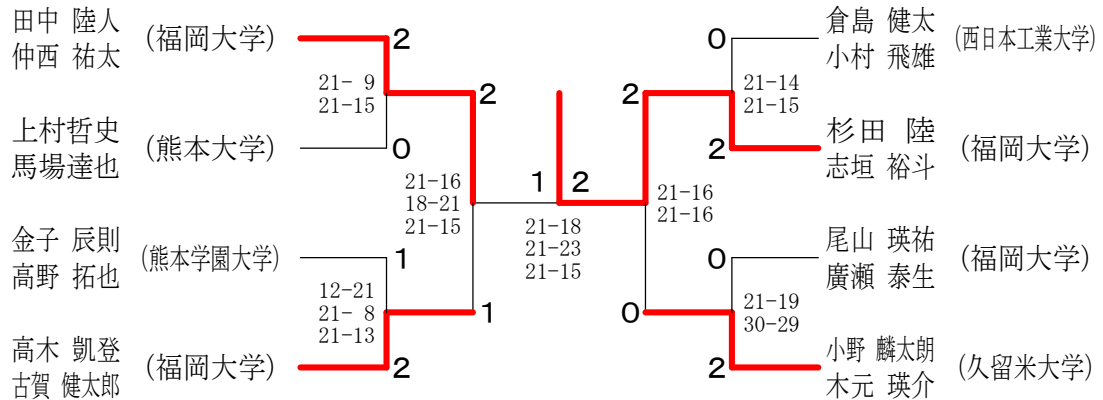

第58回 中国・四国・九州学生バドミントン選手権大会

女子単A

第58回 中国・四国・九州学生バドミントン選手権大会

女子単B-1

第58回 中国・四国・九州学生バドミントン選手権大会

女子単B-2

第58回 中国・四国・九州学生バドミントン選手権大会

女子複A

第58回 中国・四国・九州学生バドミントン選手権大会

男子単A

男子単B

男子複A

男子複B

第58回 中国・四国・九州学生バドミントン選手権大会

女子単A

女子単B

女子複A

女子複B