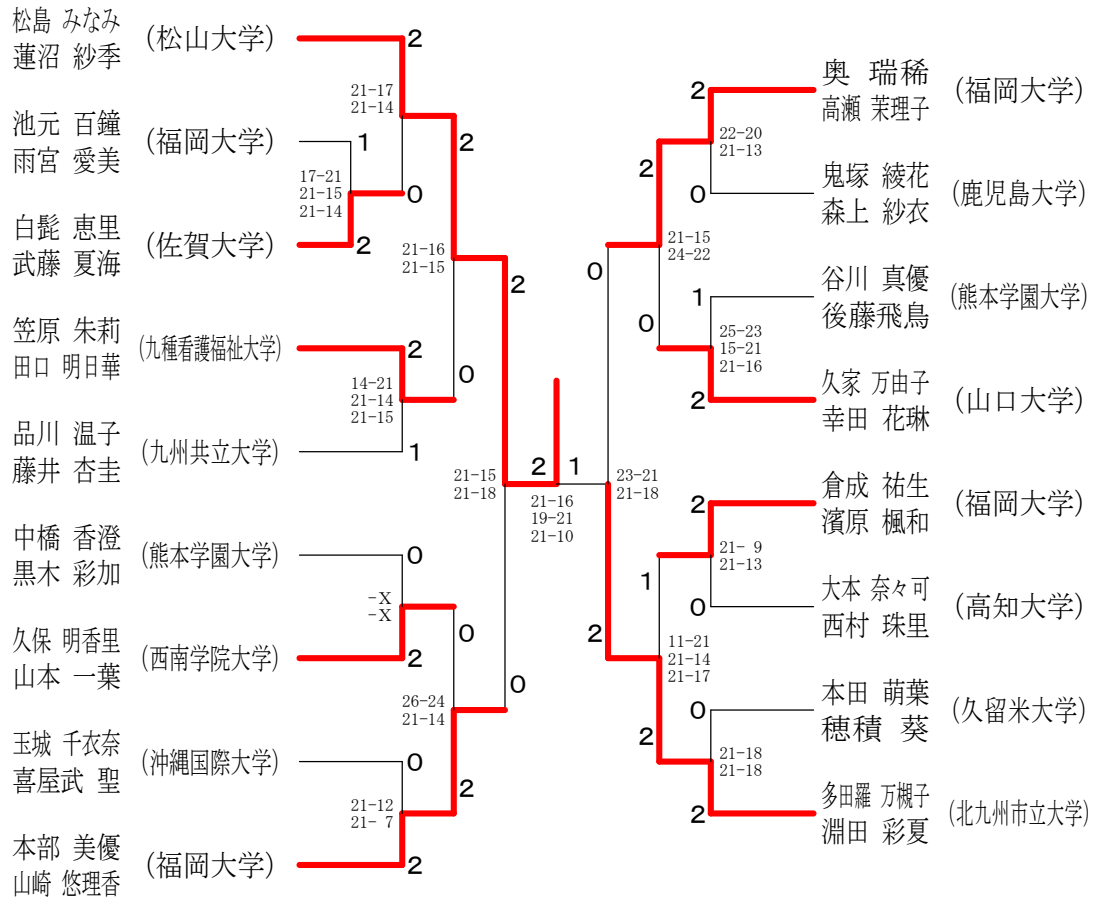

第58回 中国・四国・九州学生バドミントン選手権大会

女子単A

第58回 中国・四国・九州学生バドミントン選手権大会

女子単B-1

第58回 中国・四国・九州学生バドミントン選手権大会

女子単B-2

第58回 中国・四国・九州学生バドミントン選手権大会

女子複A

第58回 中国・四国・九州学生バドミントン選手権大会

男子単A

男子単B

男子複A

男子複B

第58回 中国・四国・九州学生バドミントン選手権大会

女子単A

女子単B