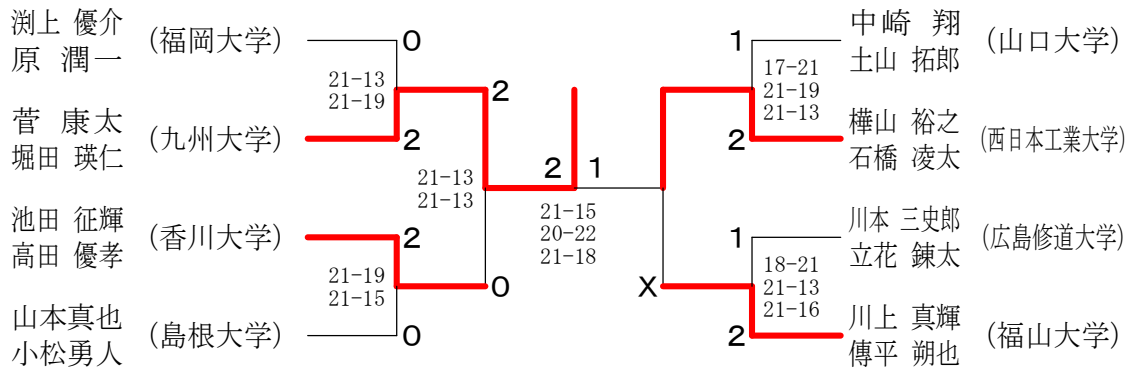

第58回 中国・四国・九州学生バドミントン選手権大会

女子単A

第58回 中国・四国・九州学生バドミントン選手権大会

女子単B-1

第58回 中国・四国・九州学生バドミントン選手権大会

女子単B-2

第58回 中国・四国・九州学生バドミントン選手権大会

女子複A

第58回 中国・四国・九州学生バドミントン選手権大会

男子単A

男子単B

男子複A

男子複B

第58回 中国・四国・九州学生バドミントン選手権大会

女子単A

女子単B

女子複A

女子複B