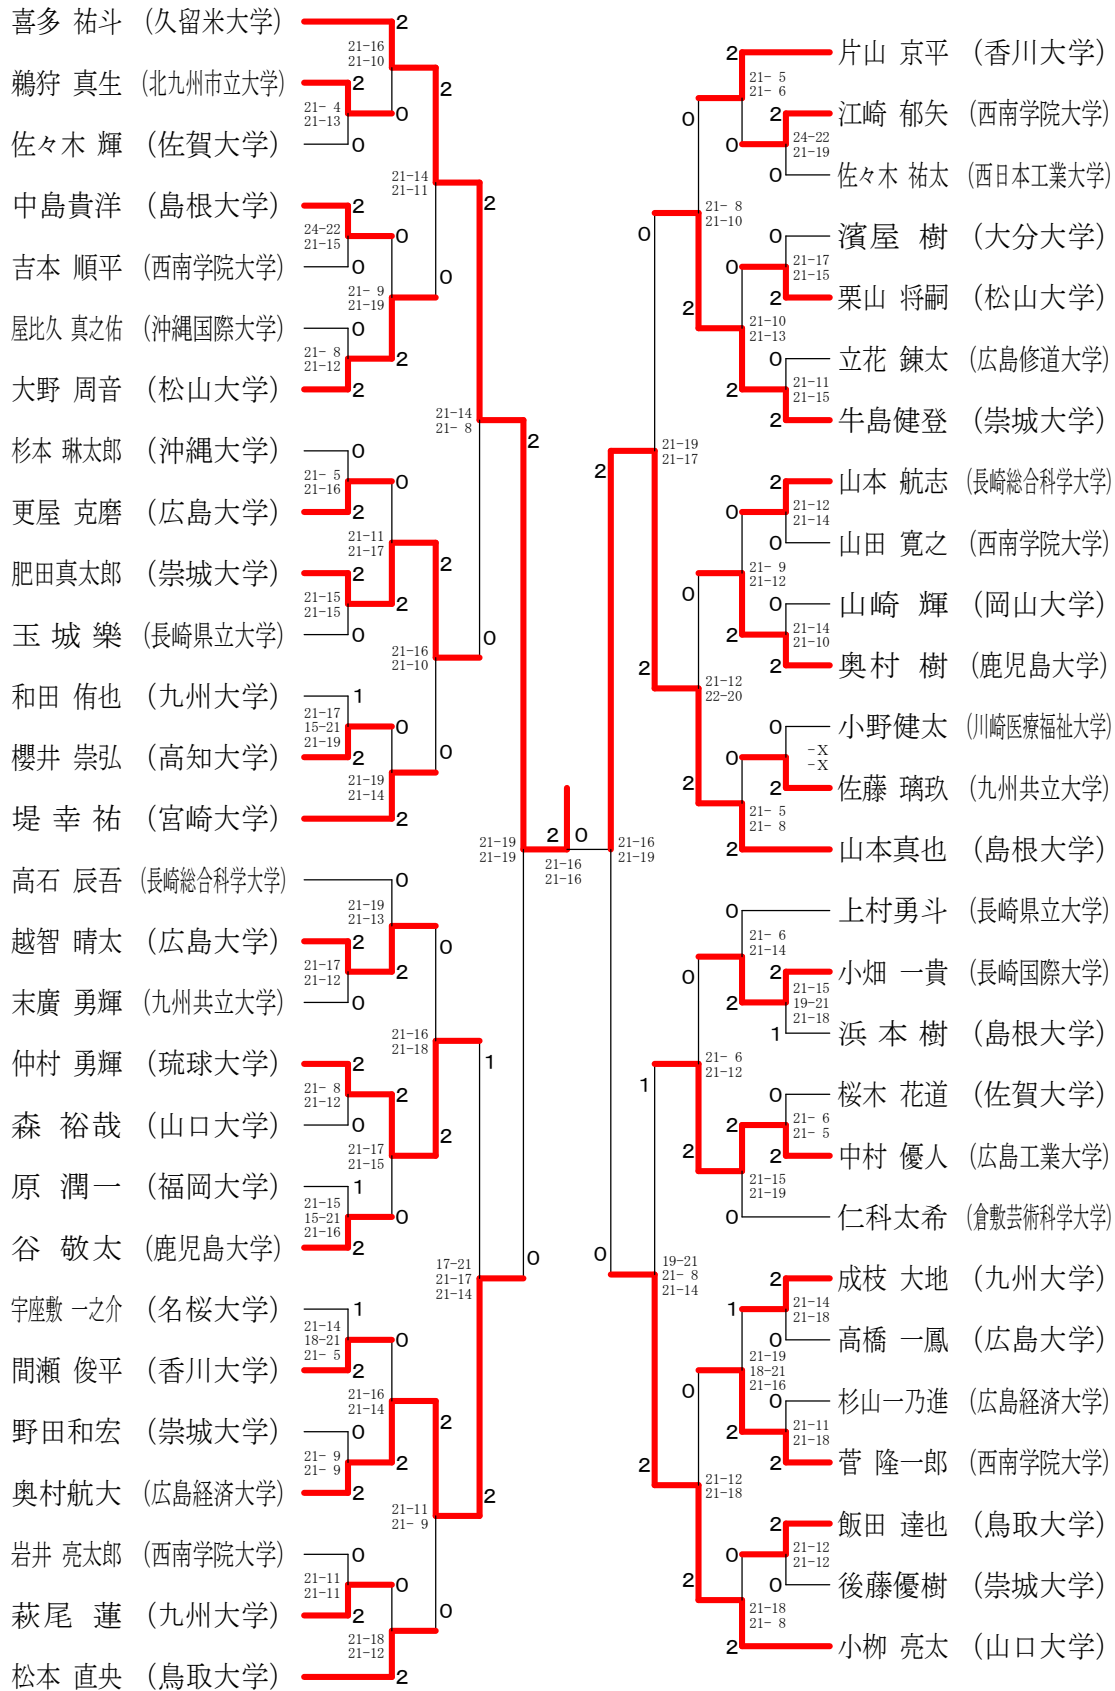

第58回 中国・四国・九州学生バドミントン選手権大会

男子単B-4