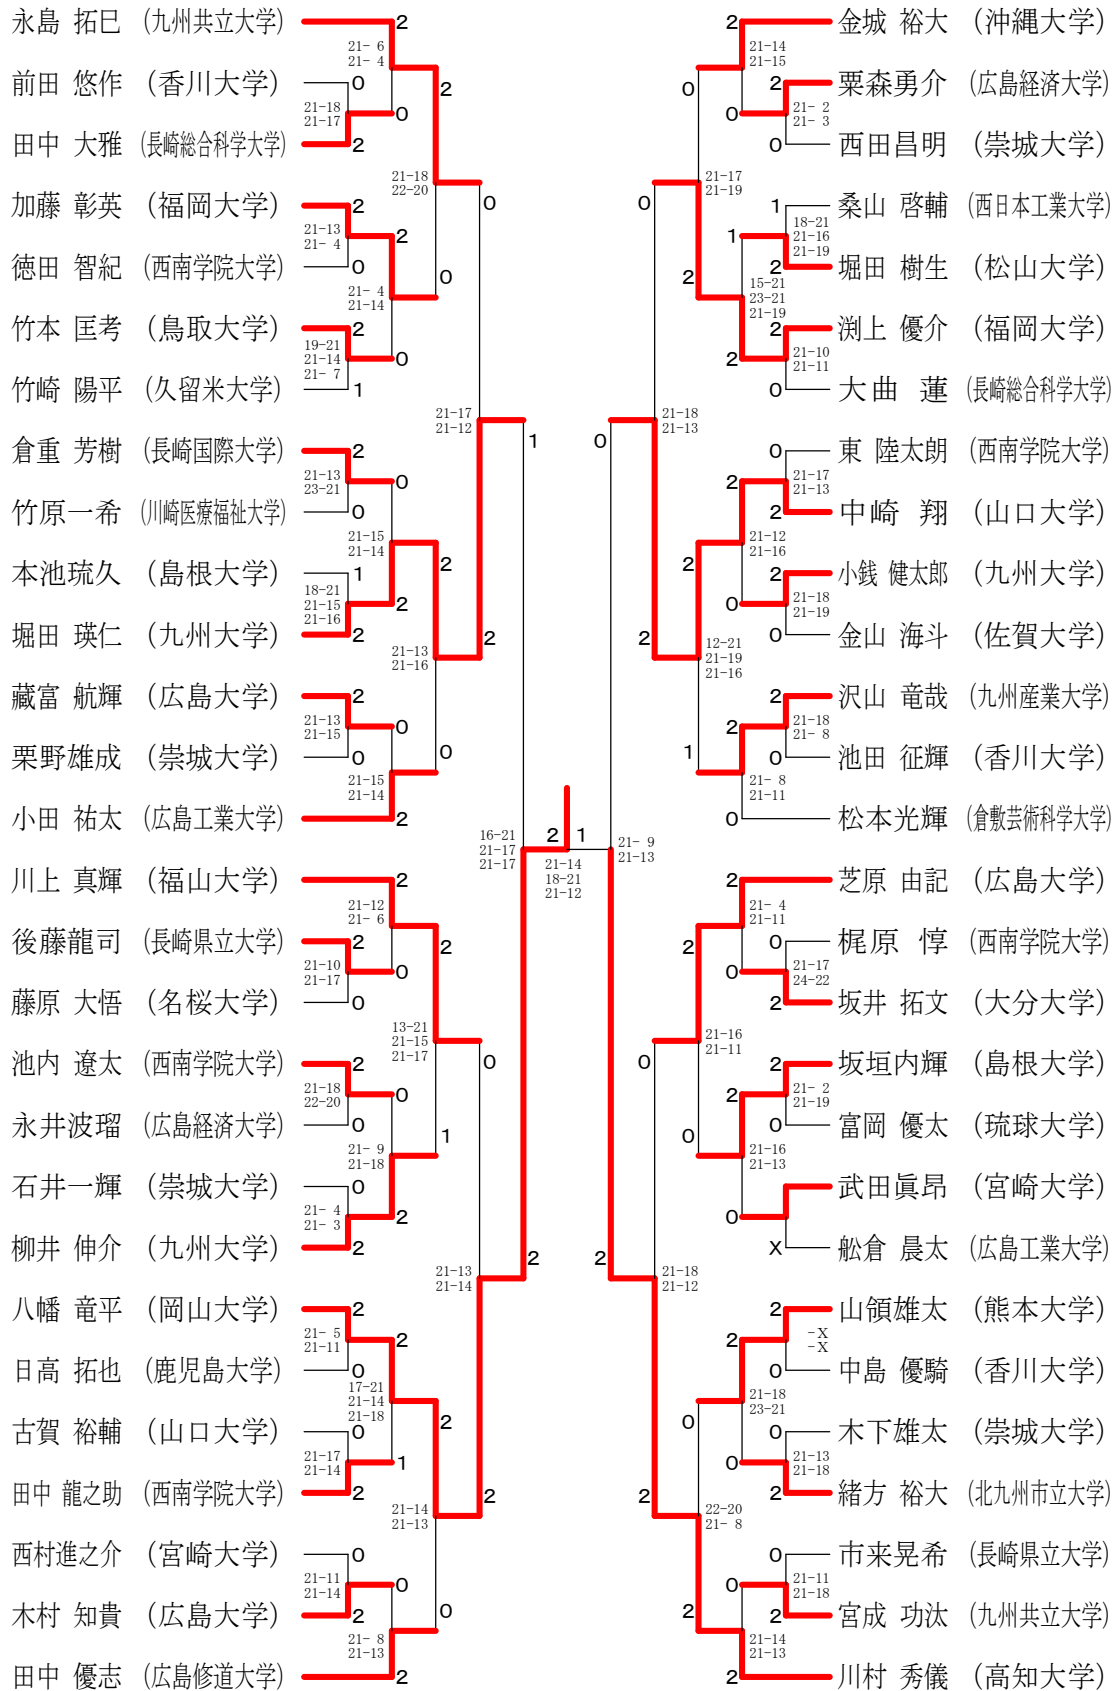

第58回 中国・四国・九州学生バドミントン選手権大会

男子単A-1

第58回 中国・四国・九州学生バドミントン選手権大会

男子単B-1

第58回 中国・四国・九州学生バドミントン選手権大会

男子単B-2

第58回 中国・四国・九州学生バドミントン選手権大会

男子単B-3