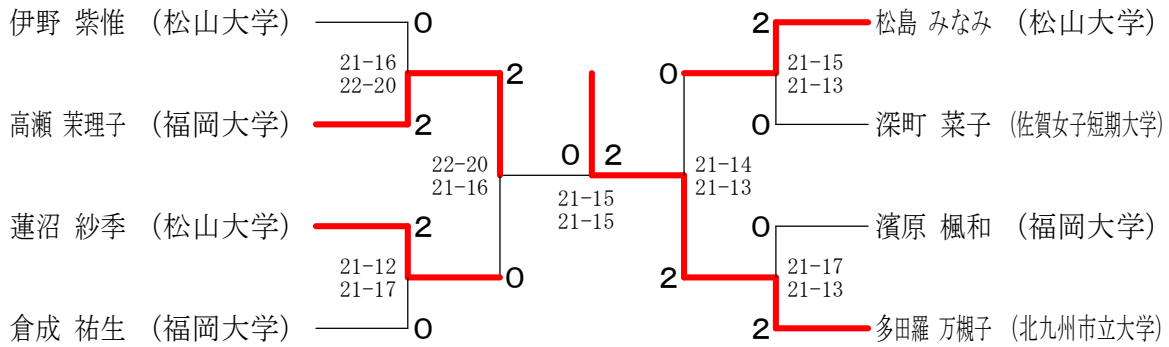

第58回 中国・四国・九州学生バドミントン選手権大会

男子単A

男子単B

男子複A

男子複B

第58回 中国・四国・九州学生バドミントン選手権大会

女子単A

女子単B

女子複A

女子複B