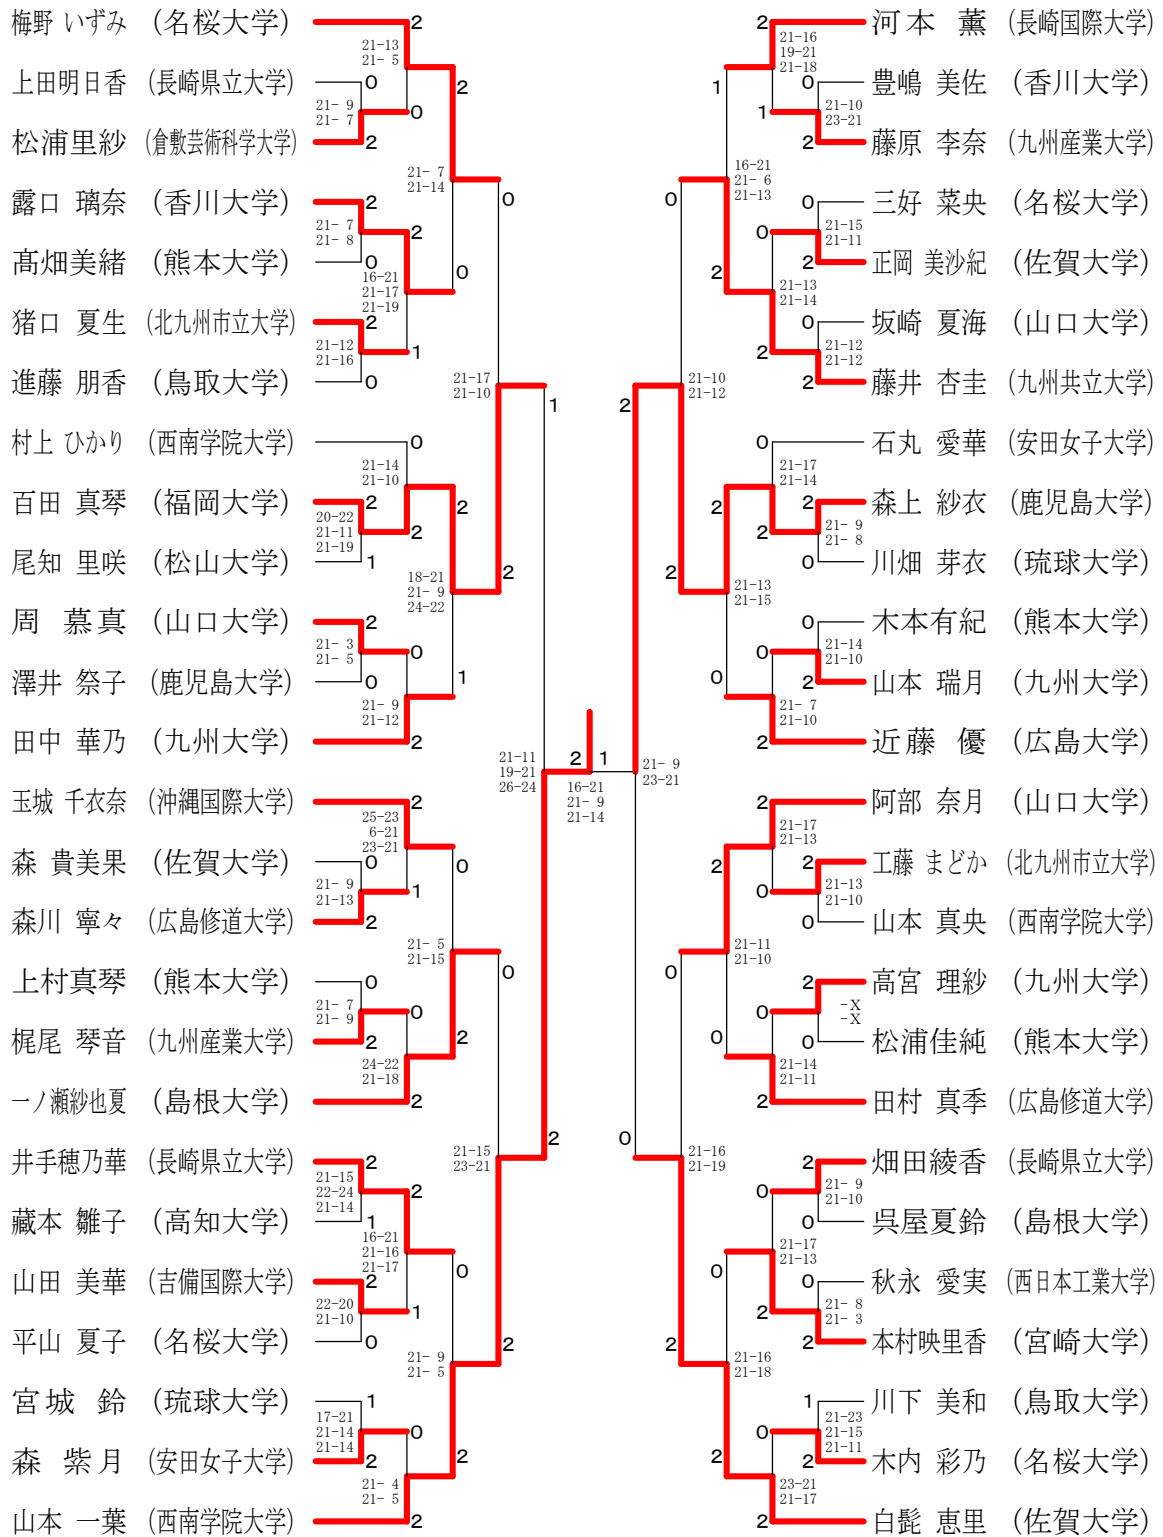

第58回 中国・四国・九州学生バドミントン選手権大会

男子単A-1

第58回 中国・四国・九州学生バドミントン選手権大会

男子単B-1

第58回 中国・四国・九州学生バドミントン選手権大会

男子単B-2

第58回 中国・四国・九州学生バドミントン選手権大会

男子単B-3

第58回 中国・四国・九州学生バドミントン選手権大会

女子単A

第58回 中国・四国・九州学生バドミントン選手権大会

女子単B-1

第58回 中国・四国・九州学生バドミントン選手権大会

女子単B-2

第58回 中国・四国・九州学生バドミントン選手権大会

女子複A

第58回 中国・四国・九州学生バドミントン選手権大会

男子単A

男子単B

男子複A

男子複B

第58回 中国・四国・九州学生バドミントン選手権大会

女子単A

女子単B