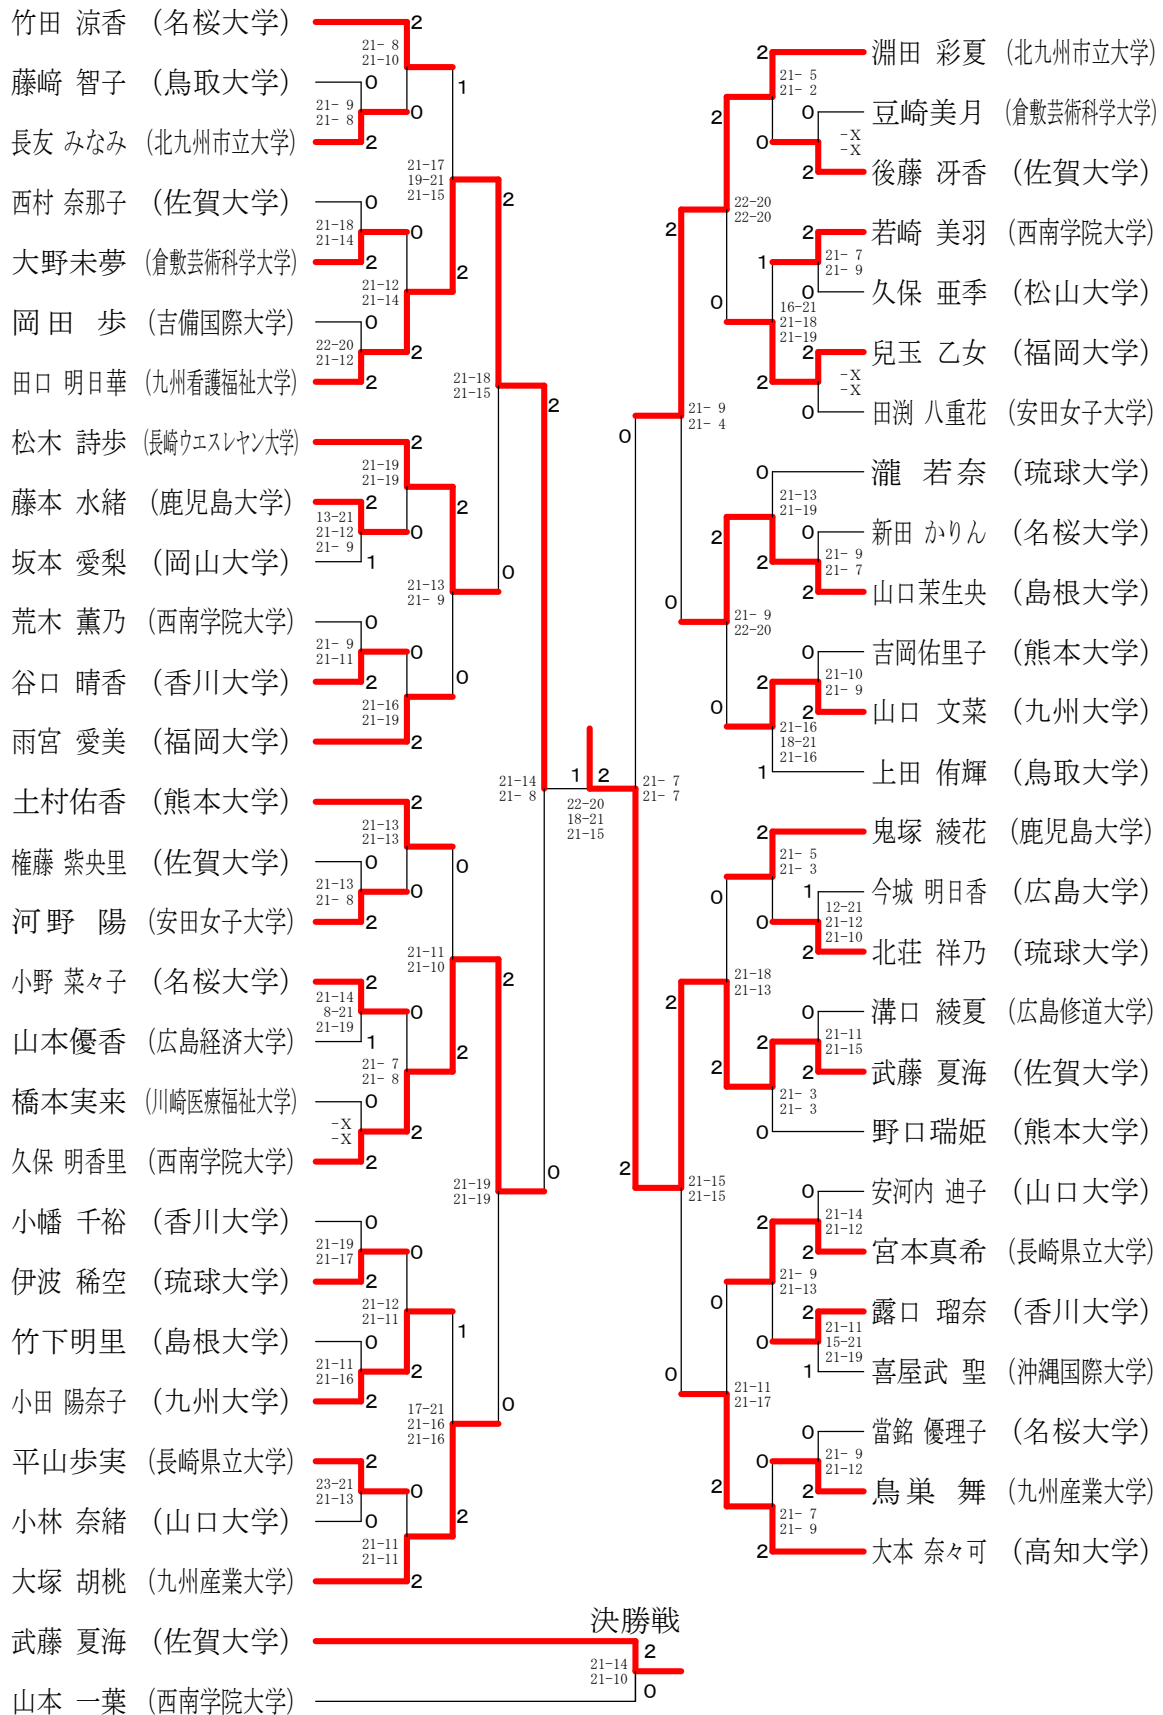

第58回 中国・四国・九州学生バドミントン選手権大会

女子単A

第58回 中国・四国・九州学生バドミントン選手権大会

女子単B-1

第58回 中国・四国・九州学生バドミントン選手権大会

女子単B-2

第58回 中国・四国・九州学生バドミントン選手権大会

女子複A