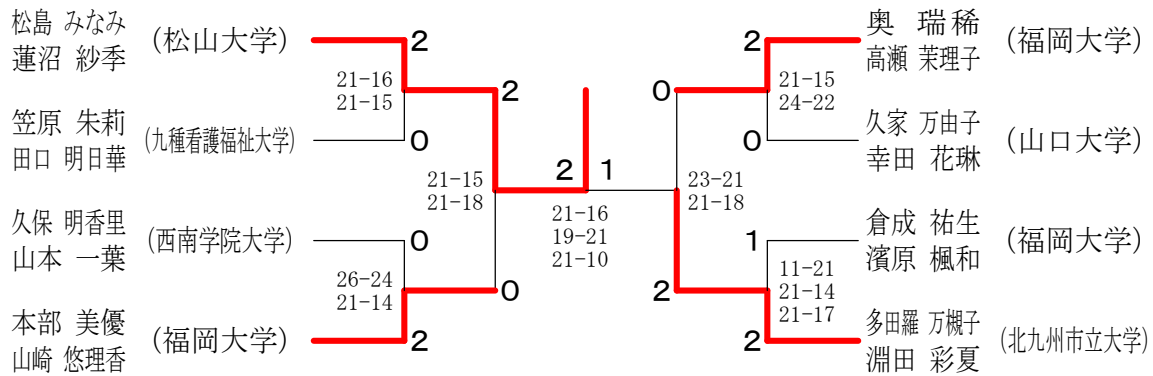

第58回 中国・四国・九州学生バドミントン選手権大会

女子単A

第58回 中国・四国・九州学生バドミントン選手権大会

女子単B-1

第58回 中国・四国・九州学生バドミントン選手権大会

女子単B-2

第58回 中国・四国・九州学生バドミントン選手権大会

女子複A

第58回 中国・四国・九州学生バドミントン選手権大会

男子単A

男子単B

男子複A

男子複B

第58回 中国・四国・九州学生バドミントン選手権大会

女子単A

女子単B

女子複A

女子複B