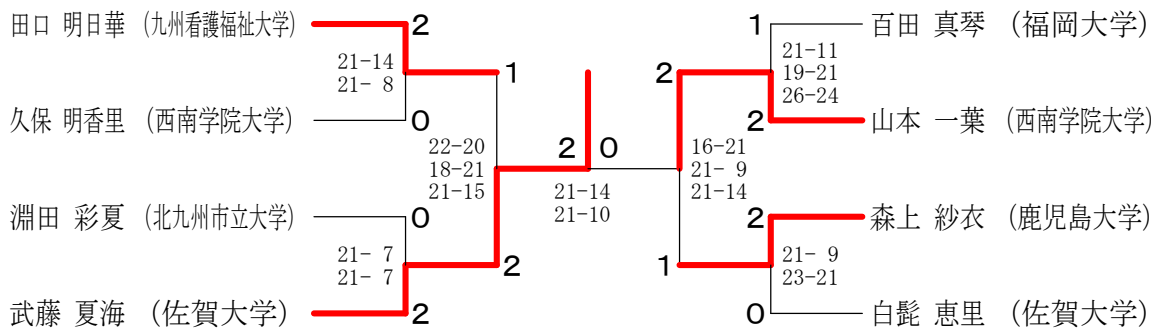

第58回 中国・四国・九州学生バドミントン選手権大会

男子単A

男子単B

男子複A

男子複B

第58回 中国・四国・九州学生バドミントン選手権大会

女子単A

女子単B

女子複A

女子複B