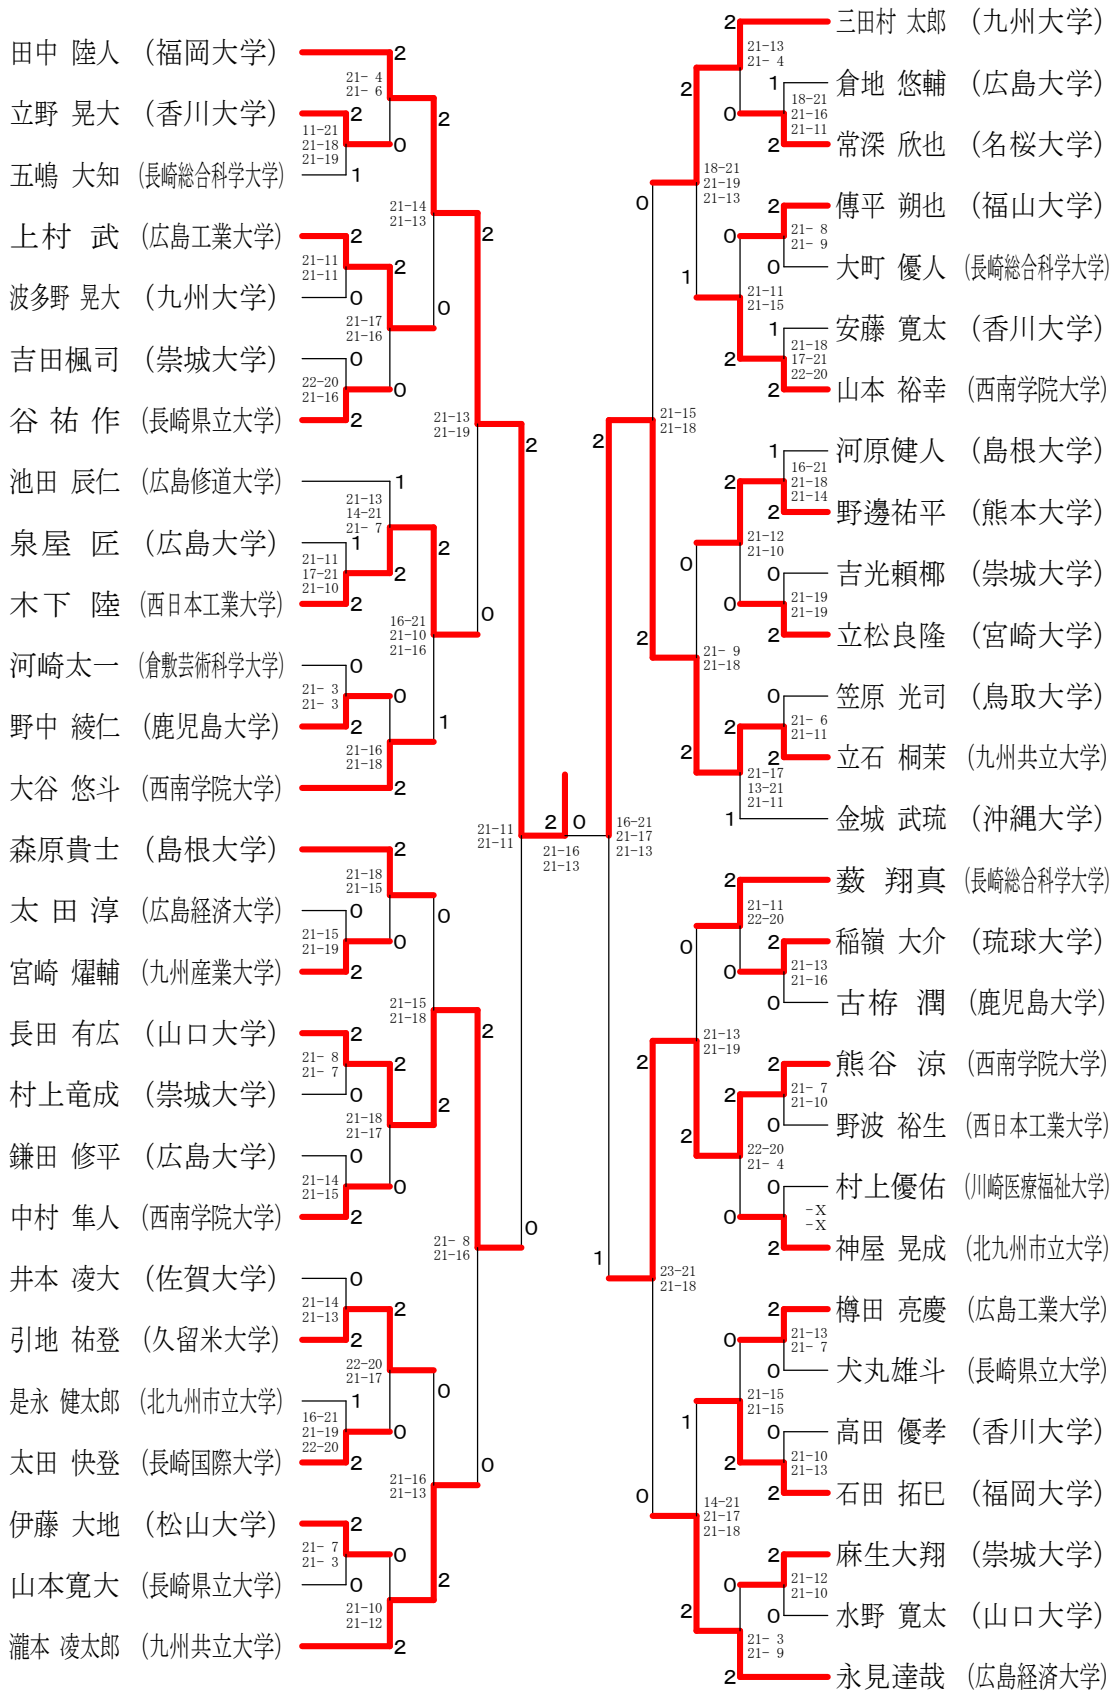

第58回 中国・四国・九州学生バドミントン選手権大会

男子単A-1

第58回 中国・四国・九州学生バドミントン選手権大会

男子単B-1

第58回 中国・四国・九州学生バドミントン選手権大会

男子単B-2

第58回 中国・四国・九州学生バドミントン選手権大会

男子単B-3